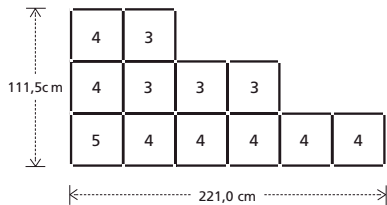

q45*

ab / from 670,50 EUR