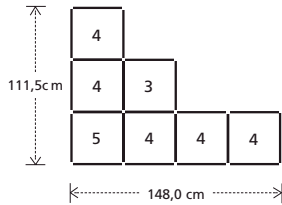

q28*

ab / from 417,20 EUR