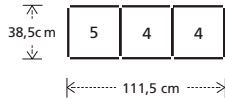

Preisbeispiele / pricing examples

q13*

ab / from 193,70 EUR