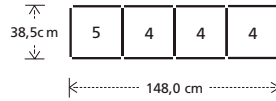

q17*

ab / from 253,30 EUR