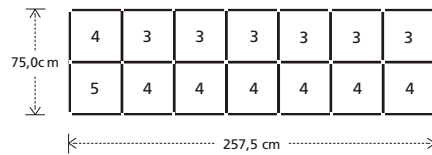

q51*

ab / from 759,90 EUR