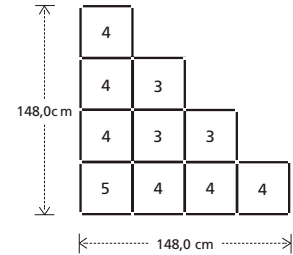

q38*

ab / from 566,20 EUR