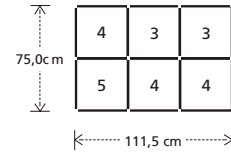

q23*

ab / from 342,70 EUR