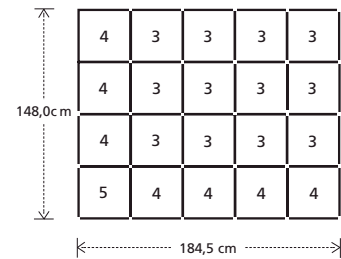

q69*

ab / from 1028,10 EUR

* Anzahl der verwendeten Paneele
* number of panels