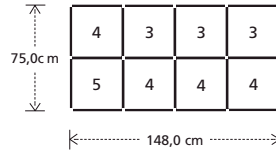

q30*

ab / from 447,00 EUR